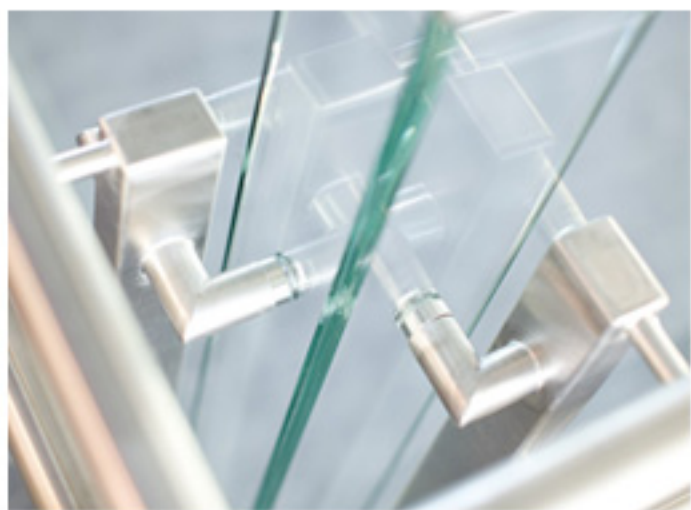

På Color Line terminalen i Larvik har vi levert innvendige screens (som vist på bildene), samt utvendig fritthengende Vental solskjerming.

Visste du at:

Umbra betyr skygge

umbra (lat.), skygge. — [...] Astron., det mørke området midt i en solfleck; kjerneskyggen som et mørkt legeme (måne, planet) kaster når det blir belyst av en sol.