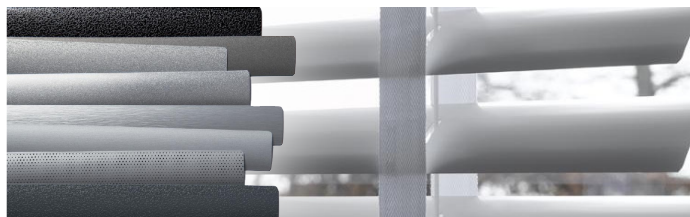

Screens kan også monteres innvendig. Her monteres gjerne en lettere løsning enn utvendig siden installasjonen er skånet for vær og vind.

Dette gir god skjerming mot direkte sollys, men gir likevel utsyn. Resultatet blir et behagelig innemiljø.

Facette™

Facette™ er vårt nyeste produkt innen solskjerming. Duken består av to lag med overlappende tekstiler, og ved hjelp av tre posisjoner kan du dekke hele spekteret av lys- og innsynsregulering.

Plisségardiner