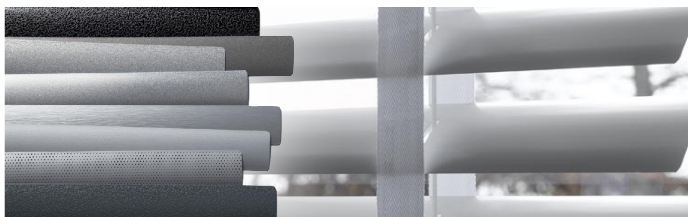

Innvendige screens

Screens kan også monteres innvendig. Her monteres gjerne en lettere løsning enn utvendig siden installasjonen er skånet for vær og vind.

Dette gir god skjerming mot direkte sollys, men gir likevel utsyn. Resultatet blir et behagelig innemiljø.

Facette™

Facette™ er vårt nyeste produkt innen solskjerming. Duken består av to lag med overlappende tekstiler, og ved hjelp av tre posisjoner kan du dekke hele spekteret av lys- og innsynsregulering.

Lamellgardiner